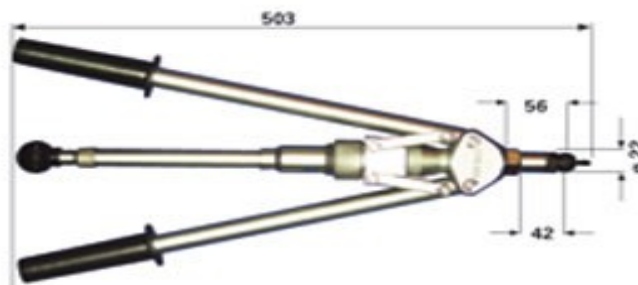

Zakres nitowania:

Nitonakrętki: M 4 - M 5 - M 6

wszystkie materiały

Śruby nitujące: M 4 - M 5

Dane:

Waga: 0,9kg , Długość: 290mm,

VNG 612

Nitownica do nitonakrętek
- ręczna

Zakres nitowania:

Nitonakrętki: M 4 - M 5 - M 6 - M 8 - M10 - M12

Śruby nitujące: M 5* - M6* - M8*

*- tylko ALU, St

Dane:

Waga: 1,1kg , Długość: 210mm

VNG 361

Nitownica do nitonakrętek
- ręczna, dwuramienna

Zakres nitowania:

Nitonakrętki: M3 - M 4 - M 5 - M 6 - M8 - M10*

Śruby nitujące: M 4* - M 5* - M6* - M8*

*- tylko ALU | INOX do M6

*- tylko Alu, St

Dane:

Waga: 2,45kg , Długość: 503mm , system szybkiego wkręcania i wykręcania nitonakrętek