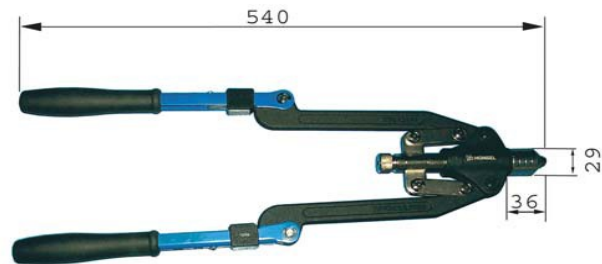

VNG 802

Nitownica do nitonakrętek
pneumatyczno- hydrauliczna

Zakres nitowania:

Nitonakrętki : M 4 - M 5 - M 6 - M 8 - M10 wszystkie materiały
Śruby nitujące: M 4 - M 5 - M 6 - M 8

Dane:

Waga: 2,7kg , Długość: 260mm , Skok: 7,0mm ,
Ciśnienie robocze: 5-7bar , automatyczny system wkręcania
i wykręcania nitonakrętek

MULTI 1

Nitownica do nitów, nitonakrętek
- ręczna, obrotowa głowica

Zakres nitowania:

nity: 2,4 - 3,0 - 3,2 - 4,0 - 4,8 - 5,0 wszystkie materiały
nitonakrętki: M3 - M4 - M5 - M6* *- tylko ALU
śruby nitujące: M4 - M5 *- tylko ALU, St

Dane:

Waga - 0,56 kg , Długość - 285 mm , obrotowa głowica

MULTI 5

Nitownica do nitów, nitonakrętek
- ręczna, dwuramienna

Zakres nitowania:

nity: 3,0 - 3,2 - 4,0 - 4,8 - 5,0 - 6,0 - 6,4* *- tylko ALU
nitonakrętki: M4 - M5 - M6 - M8 - M10* *- tylko ALU, St
śruby nitujące: M4 - M5 - M6 - M8 - M10* *- tylko ALU, St