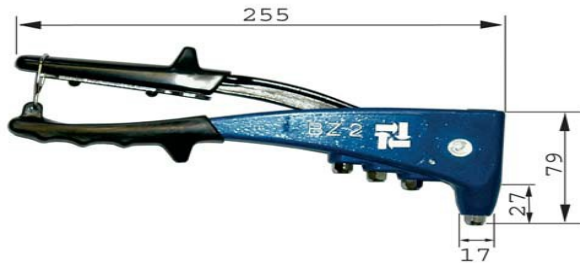

NITOWNICE RĘCZNE, PNEUMATYCZNO - HYDRAULICZNE, ELEKTRYCZNE

81-853 Sopot, Al. Niepodległości 710 A, tel./fax 058 341 92 02, tel. 058 741 87 25, fax 058 741 87 26

BZ 2

**Nitownica do nitów
- ręczna**

Zakres nitowania:
2,4 - 3,0 - 3,2 - 4,0 - 4,8* - 5,0*

*- tylko ALU

Dane:
Waga - 0,56 kg , Długość - 255 mm

BZ 34

**Nitownica do nitów
- ręczna**