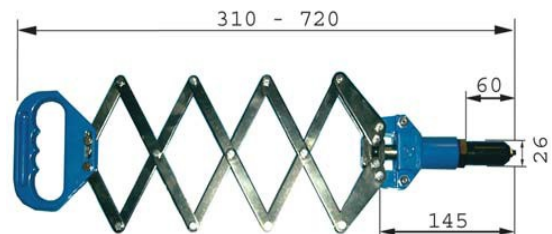

**Nitownica do nitów
- ręczna**

Zakres nitowania:
3,0 - 3,2 - 4,0 - 4,8* - 5,0*

*- tylko ALU

Dane:
Waga - 0,63 kg , Długość - 250 mm

BZ 50

**Nitownica do nitów
- ręczna, dwuramienna**

Zakres nitowania:
3,0 - 3,2 - 4,0 - 4,8 - 5,0 - 6,0*

*- tylko ALU

Dane:
Waga - 1,50 kg , Długość - 460 mm

BZ 52

**Nitownica do nitów
- ręczna dwuramienna**

Zakres nitowania:
4,0 - 4,8 - 5,0 - 6,0 - 6,4* - 8,0*
6,4* - tylko ALU, Cu, Stal 8,0* - tylko ALU

Dane:
Waga - 1,65 kg , Długość - 540 mm

BZ 58

**Nitownica do nitów
- ręczna, harmonijkowa**

Zakres nitowania:
3,0 - 3,2 - 4,0 - 4,8 - 5,0 - 6,0* - 6,4*

* - tylko ALU

Dane:
Waga - 2,00 kg , Długość - 310 - 720 mm

NITOWNICE RĘCZNE, PNEUMATYCZNO - HYDRAULICZNE, ELEKTRYCZNE