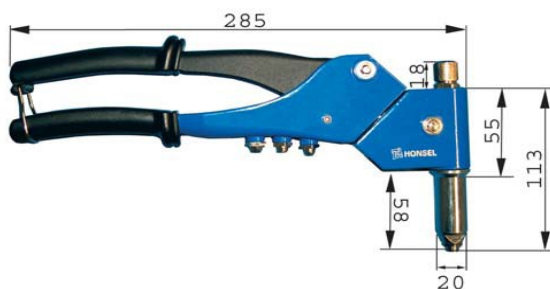

Zakres nitowania:

Nitonakrętki : M 4 - M 5 - M 6 - M 8 - M10 wszystkie materiały
Śruby nitujące: M 4 - M 5 - M 6 - M 8

Dane:

Waga: 2,7kg , Długość: 260mm , Skok: 7,0mm ,
Ciśnienie robocze: 5-7bar , półautomatyczny system wkręcania
i wykręcania nitonakrętek

VNG 802

Nitownica do nitonakrętek
pneumatyczno- hydrauliczna

Zakres nitowania:

Nitonakrętki : M 4 - M 5 - M 6 - M 8 - M10 wszystkie materiały
Śruby nitujące: M 4 - M 5 - M 6 - M 8

Dane:

Waga: 2,7kg , Długość: 260mm , Skok: 7,0mm ,
Ciśnienie robocze: 5-7bar , automatyczny system wkręcania
i wykręcania nitonakrętek

MULTI 1

Nitownica do nitów, nitonakrętek
- ręczna, obrotowa głowica

Zakres nitowania:

nity: 2,4 - 3,0 - 3,2 - 4,0 - 4,8 - 5,0 wszystkie materiały
nitonakrętki: M3 - M4 - M5 - M6* *- tylko ALU
śruby nitujące: M4 - M5 *- tylko ALU, St

Dane:

Waga - 0,56 kg , Długość - 285 mm , obrotowa głowica

MULTI 5

Nitownica do nitów, nitonakrętek
- ręczna, dwuramienna

Zakres nitowania:

nity: 3,0 - 3,2 - 4,0 - 4,8 - 5,0 - 6,0 - 6,4* *- tylko ALU
nitonakrętki: M4 - M5 - M6 - M8 - M10* *- tylko ALU, St
śruby nitujące: M4 - M5 - M6 - M8 - M10* *- tylko ALU, St