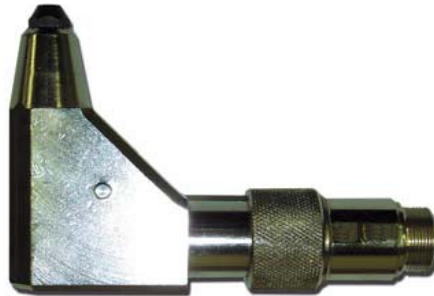

Zastosowanie:
BZ 101 i BZ 101A

Dane:
Waga: 0,61 kg , Wysokość: 88 mm, Długość: 126,5 mm , Skok: 11 mm