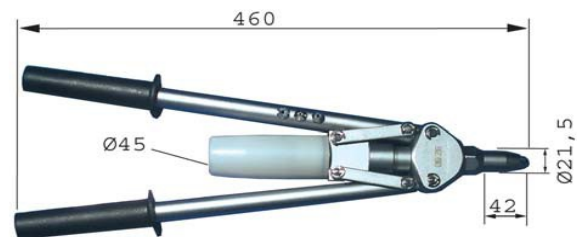

*- tylko ALU

Dane:
Waga - 0,56 kg , Długość - 255 mm

BZ 34

**Nitownica do nitów
- ręczna**

Zakres nitowania:
3,0 - 3,2 - 4,0 *

*- tylko ALU, Cu, Stal

Dane:
Waga - 0,50 kg , Długość - 250 mm

BZ 44

**Nitownica do nitów
- ręczna**

Zakres nitowania:
3,0 - 3,2 - 4,0 - 4,8* - 5,0*

*- tylko ALU

Dane:
Waga - 0,63 kg , Długość - 250 mm

BZ 50

**Nitownica do nitów
- ręczna, dwuramienna**

Zakres nitowania:
3,0 - 3,2 - 4,0 - 4,8 - 5,0 - 6,0*

*- tylko ALU

Dane:
Waga - 1,50 kg , Długość - 460 mm

BZ 52

**Nitownica do nitów
- ręczna dwuramienna**

Zakres nitowania:
4,0 - 4,8 - 5,0 - 6,0 - 6,4* - 8,0*
6,4* - tylko ALU, Cu, Stal 8,0* - tylko ALU

Dane:
Waga - 1,65 kg , Długość - 540 mm

BZ 58

**Nitownica do nitów
- ręczna, harmonijkowa**

Zakres nitowania:
3,0 - 3,2 - 4,0 - 4,8 - 5,0 - 6,0* - 6,4*

* - tylko ALU

Dane:
Waga - 2,00 kg , Długość - 310 - 720 mm

NITOWNICE RĘCZNE, PNEUMATYCZNO - HYDRAULICZNE, ELEKTRYCZNE