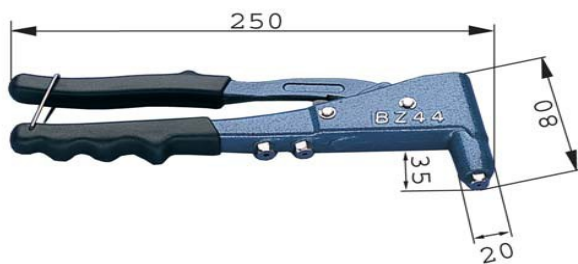

*- tylko ALU

Dane:
Waga - 0,56 kg , Długość - 255 mm

BZ 34

**Nitownica do nitów
- ręczna**

Zakres nitowania:
3,0 - 3,2 - 4,0 *

*- tylko ALU, Cu, Stal

Dane:
Waga - 0,50 kg , Długość - 250 mm

BZ 44

**Nitownica do nitów
- ręczna**

Zakres nitowania:
3,0 - 3,2 - 4,0 - 4,8* - 5,0*

*- tylko ALU

Dane:
Waga - 0,63 kg , Długość - 250 mm

BZ 50

**Nitownica do nitów
- ręczna, dwuramienna**

Zakres nitowania:
3,0 - 3,2 - 4,0 - 4,8 - 5,0 - 6,0*

*- tylko ALU

Dane:
Waga - 1,50 kg , Długość - 460 mm

BZ 52

**Nitownica do nitów
- ręczna dwuramienna**

Zakres nitowania:
4,0 - 4,8 - 5,0 - 6,0 - 6,4* - 8,0*
6,4* - tylko ALU, Cu, Stal 8,0* - tylko ALU

Dane:
Waga - 1,65 kg , Długość - 540 mm