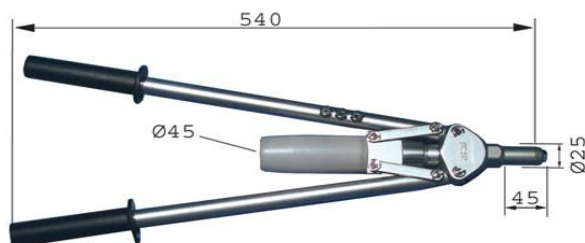

*- tylko ALU

Dane:
Waga - 0,56 kg , Długość - 255 mm

BZ 34

**Nitownica do nitów
- ręczna**

Zakres nitowania:
3,0 - 3,2 - 4,0 *

*- tylko ALU, Cu, Stal

Dane:
Waga - 0,50 kg , Długość - 250 mm

BZ 44

**Nitownica do nitów
- ręczna**

Zakres nitowania:
3,0 - 3,2 - 4,0 - 4,8* - 5,0*

*- tylko ALU

Dane:
Waga - 0,63 kg , Długość - 250 mm

BZ 50

**Nitownica do nitów
- ręczna, dwuramienna**

Zakres nitowania:
3,0 - 3,2 - 4,0 - 4,8 - 5,0 - 6,0*

*- tylko ALU

Dane:
Waga - 1,50 kg , Długość - 460 mm

BZ 52

**Nitownica do nitów
- ręczna dwuramienna**

Zakres nitowania:
4,0 - 4,8 - 5,0 - 6,0 - 6,4* - 8,0*
6,4* - tylko ALU, Cu, Stal 8,0* - tylko ALU

Dane:
Waga - 1,65 kg , Długość - 540 mm

BZ 58

**Nitownica do nitów
- ręczna, harmonijkowa**

Zakres nitowania:
3,0 - 3,2 - 4,0 - 4,8 - 5,0 - 6,0* - 6,4*

* - tylko ALU

Dane:
Waga - 2,00 kg , Długość - 310 - 720 mm

NITOWNICE RĘCZNE, PNEUMATYCZNO - HYDRAULICZNE, ELEKTRYCZNE